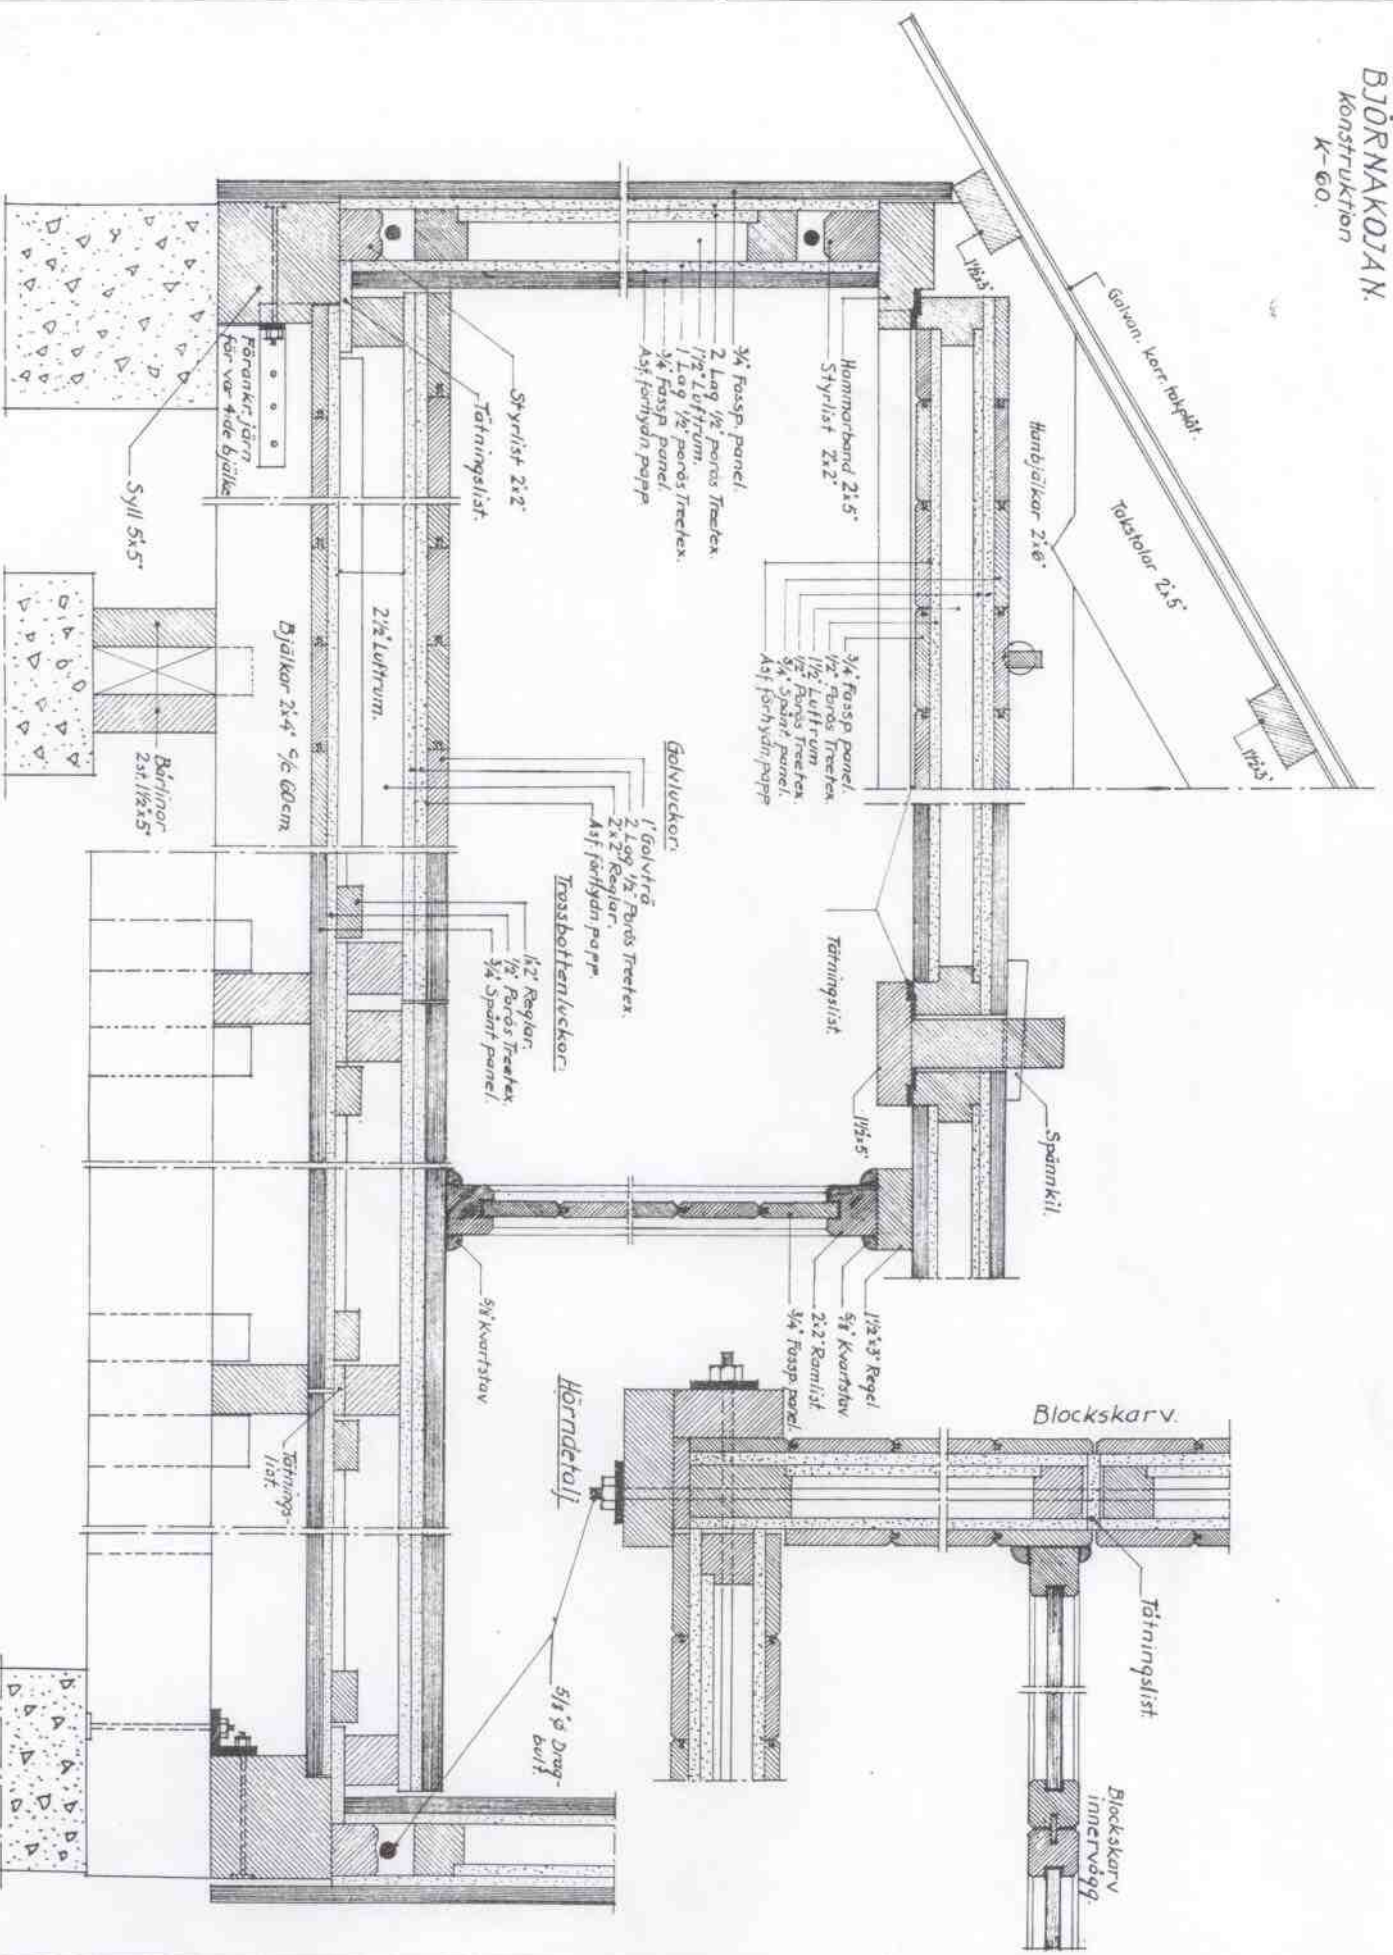

**BJÖRNNAKOJAN**  
Konstruktion  
K-60.

MO OCH DOMSJO AKTIEBOLAG  
BJÖRNNA.

# BJÖRNAKOJA för 12man+kocka

**INVENTARIER:**

- 1 Skaff hyllor.
- 2 Kuddskåp.
- 3 Redskåp.
- 4 Kladska för 2 man.
- 5 Tvättbänk.
- 6 Trösking för 2-2 man.
- 7 Spisplåt + vedlåg.
- 8 Vedspis nr 25.
- 9 Arb. a diskbänk.
- 10 Fall.
- 11 Matbord.
- 12 Kamin med kaminpell.