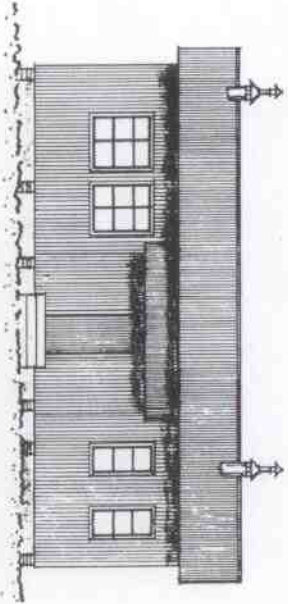

**BJÖRNNAKOJAN**  
Konstruktion  
K-60.

MO OCH DOMSJO AKTIEBOLAG  
BJÖRNNA.

# BJÖRNAKOJA för 12man+kocka

**INVENTARIER:**

- 1 Skaff hyllor.
- 2 Kuddskåp.
- 3 Redskåp.
- 4 Kladska för 2 man.
- 5 Tvättbänk.
- 6 Trösking för 2-2 man.
- 7 Spisplåt + vedlåg.
- 8 Vedspis nr 25.
- 9 Arb. a diskbänk.
- 10 Fall.
- 11 Matbord.
- 12 Kamin med kaminpell.