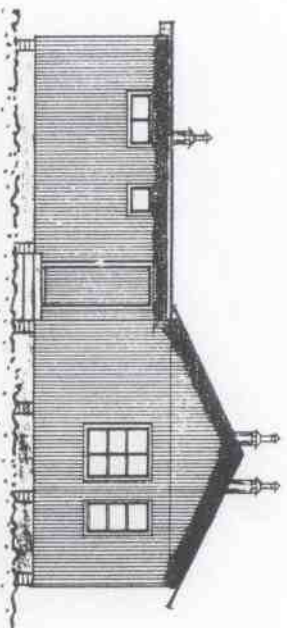

BJÖRNAKOJA

för
16 man+kocka

fristående bastu och torkrum.

INVENTARIER.

1. Kättskåp för 2 man.
2. Kamin med kaminpoll och vedlär.
3. Säng för 1-störst.
4. Klädhylla.
5. Pall.
6. Matbord.
7. Klädskåp.
8. Resdröng.
9. Pall.
10. Bord.
11. Förvaringskåp.
12. Spispoll + vedlär.
13. Vedspis nr 25.
14. Arb- & diskbänk.
15. Skoff hyllor.

MO OCH DOMSJÖ AKTIEBOLAG
BJÖRNA.